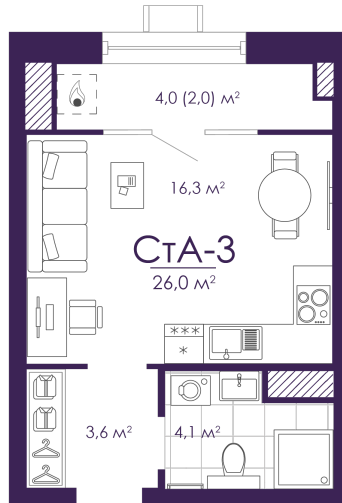

Номер: 402

Студия 26 м²

Отсканируйте QR-код и
смотрите на сайте
atmosfera30.ru

Цена по запросу

Предчистовая отделка

во двор

Корпус	Дом 4	Этаж	4
Секция	3	Сдача	3 кв. 2027

22.06.2026 00:28 (Мск)

Не является публичной офертой, цена может быть скорректирована.
Информация взята с сайта «atmosfera30.ru».

На этаже 4

Студия 26 м²

22.06.2026 00:28 (Мск)

Не является публичной офертой, цена может быть скорректирована.
Информация взята с сайта «atmosfera30.ru».

На генплане Дом 4

Студия 26 м²

22.06.2026 00:28 (Мск)

Не является публичной офертой, цена может быть скорректирована.
Информация взята с сайта «atmosfera30.ru».