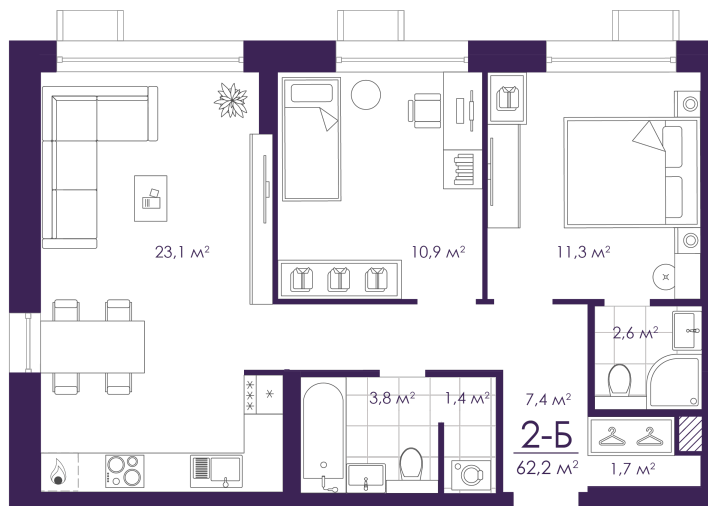

## 2 КОМНАТНАЯ 62.2 м<sup>2</sup>

Отсканируйте QR-код и  
смотрите на сайте  
atmosfera30.ru

## Цена по запросу

Предчистовая отделка

На придомовую территорию

Гардеробная

Корпус	Дом 3	Этаж	2
Секция	2	Сдача	Сдан

09.07.2026 03:00 (Мск)

Не является публичной офертой, цена может быть скорректирована.  
Информация взята с сайта «atmosfera30.ru».