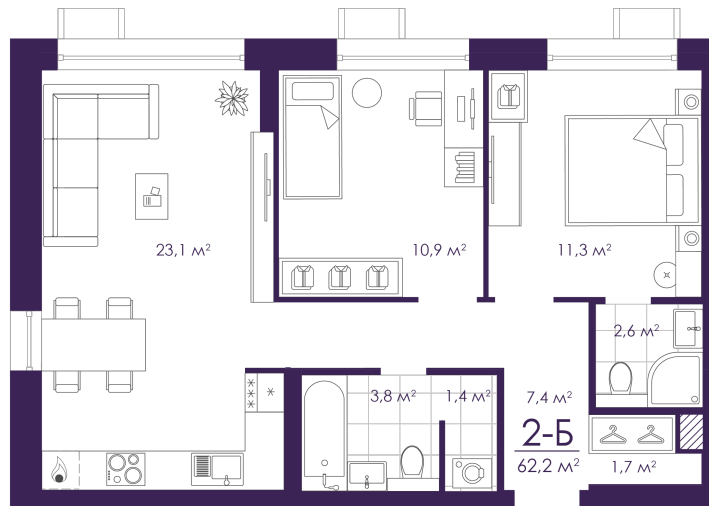

Номер: 23

Отсканируйте QR-код и
смотрите на сайте
atmosfera30.ru

2 КОМНАТНАЯ 62.2 м²

Цена по запросу

Предчистовая отделка

На придомовую территорию

Корпус	Дом 3	Этаж	2
Секция	2	Сдача	2 кв. 2024

09.05.2026 17:34 (Мск)

Не является публичной офертой, цена может быть скорректирована. Информация взята с сайта «atmosfera30.ru»

На этаже 2

2 комнатная 62.2 м²

09.05.2026 17:34 (Мск)

Не является публичной офертой, цена может быть скорректирована. Информация взята с сайта «atmosfera30.ru»

На генплане Дом 3

2 комнатная 62.2 м²

09.05.2026 17:34 (Мск)

Не является публичной офертой, цена может быть скорректирована. Информация взята с сайта «atmosfera30.ru»