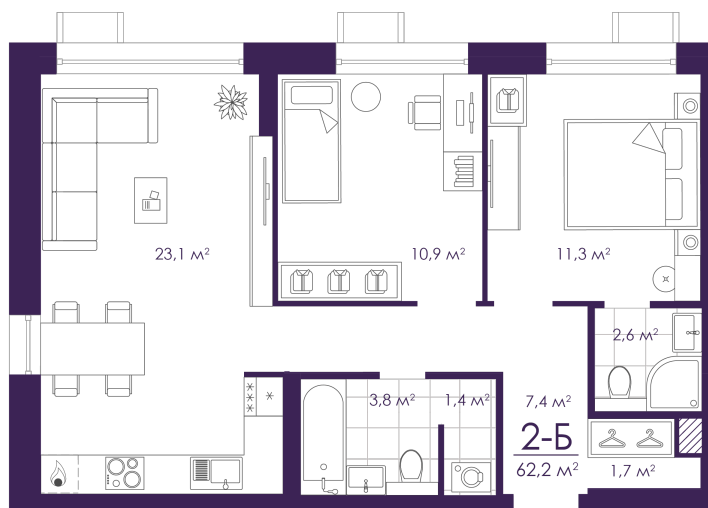

Номер: 23

2 КОМНАТНАЯ 62.2 м²

Отсканируйте QR-код и
смотрите на сайте
atmosfera30.ru

Цена по запросу

Предчистовая отделка

На придомовую территорию

Гардеробная

Корпус	Дом 3	Этаж	2
Секция	2	Сдача	Сдан

09.07.2026 03:41 (Мск)

Не является публичной офертой, цена может быть скорректирована.
Информация взята с сайта «atmosfera30.ru».

На этаже 2

2 комнатная 62.2 м²

09.07.2026 03:41 (Мск)

Не является публичной офертой, цена может быть скорректирована.
Информация взята с сайта «atmosfera30.ru».