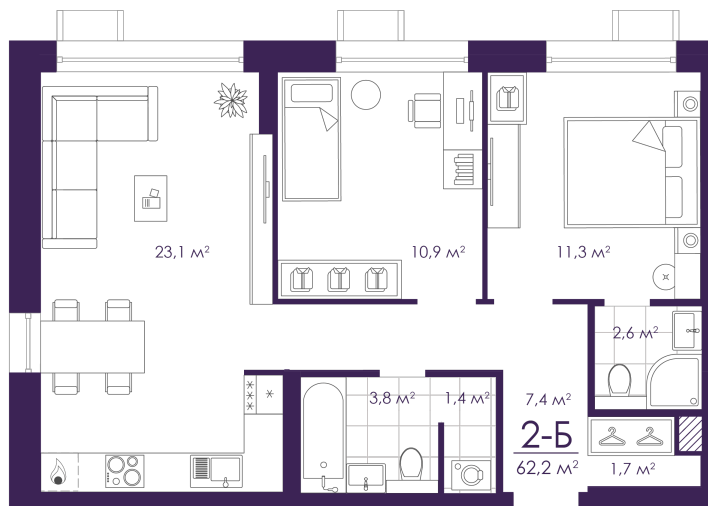

Номер: 23

2 КОМНАТНАЯ 62.2 м²

Отсканируйте QR-код и
смотрите на сайте
atmosfera30.ru

Цена по запросу

Предчистовая отделка

На придомовую территорию

Корпус	Дом 3	Этаж	2
Секция	2	Сдача	Сдан

18.06.2026 23:18 (Мск)

Не является публичной офертой, цена может быть скорректирована.
Информация взята с сайта «atmosfera30.ru».

На этаже 2

2 комнатная 62.2 м²

18.06.2026 23:18 (Мск)

Не является публичной офертой, цена может быть скорректирована.
Информация взята с сайта «atmosfera30.ru».

На генплане Дом 3

2 комнатная 62.2 м²

18.06.2026 23:18 (Мск)

Не является публичной офертой, цена может быть скорректирована.
Информация взята с сайта «atmosfera30.ru».