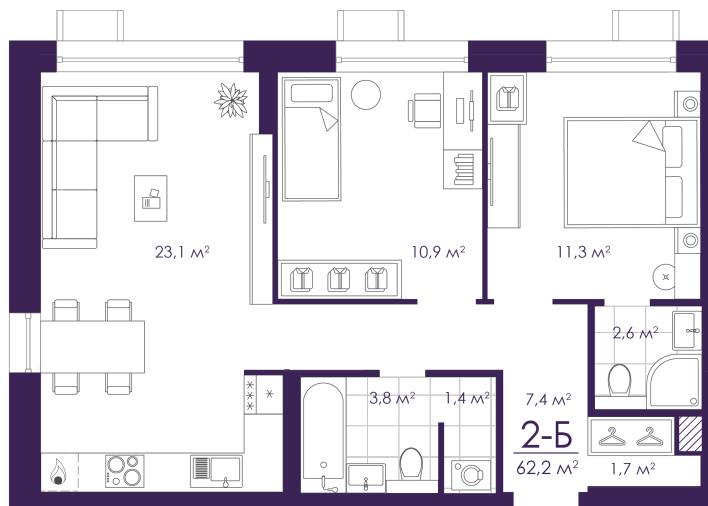

Номер: 23

Отсканируйте QR-код и
смотрите на сайте
atmosfera30.ru

2 КОМНАТНАЯ 62.2 м²

Цена по запросу

Корпус	Дом 3	Этаж	2
Секция	2	Сдача	2 кв. 2024

04.04.2025 14:56 (Мск)

Не является публичной офертой, цена может быть скорректирована. Информация взята с сайта «atmosfera30.ru»

На этаже 2

2 комнатная 62.2 м²

04.04.2025 14:56 (Мск)

Не является публичной офертой, цена может быть скорректирована. Информация взята с сайта «atmosfera30.ru»

На генплане Дом 3

2 комнатная 62.2 м²

04.04.2025 14:56 (Мск)