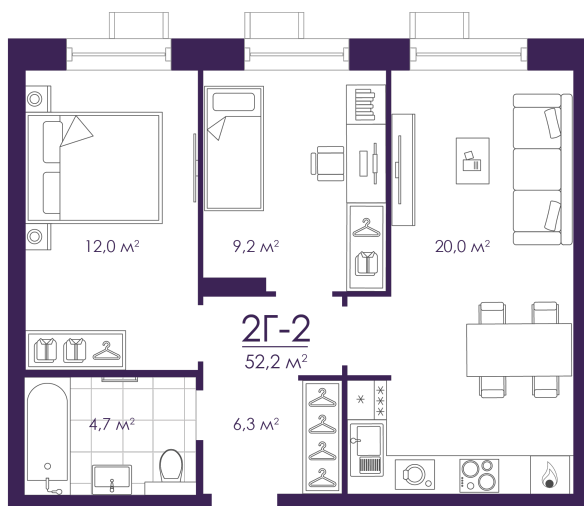

Номер: 302

Отсканируйте QR-код и
смотрите на сайте
atmosfera30.ru

2 КОМНАТНАЯ 52.22 м²

Цена по запросу

Предчистовая отделка

На придомовую территорию

Корпус	Дом 4	Этаж	14
Секция	2	Сдача	3 кв. 2027

05.04.2026 11:26 (Мск)

Не является публичной офертой, цена может быть скорректирована. Информация взята с сайта «atmosfera30.ru»

На этаже 14

2 КОМНАТНАЯ 52.22 м²

05.04.2026 11:26 (Мск)

Не является публичной офертой, цена может быть скорректирована. Информация взята с сайта «atmosfera30.ru»

На генплане Дом 4

2 комнатная 52.22 м²

05.04.2026 11:26 (Мск)

Не является публичной офертой, цена может быть скорректирована. Информация взята с сайта «atmosfera30.ru»