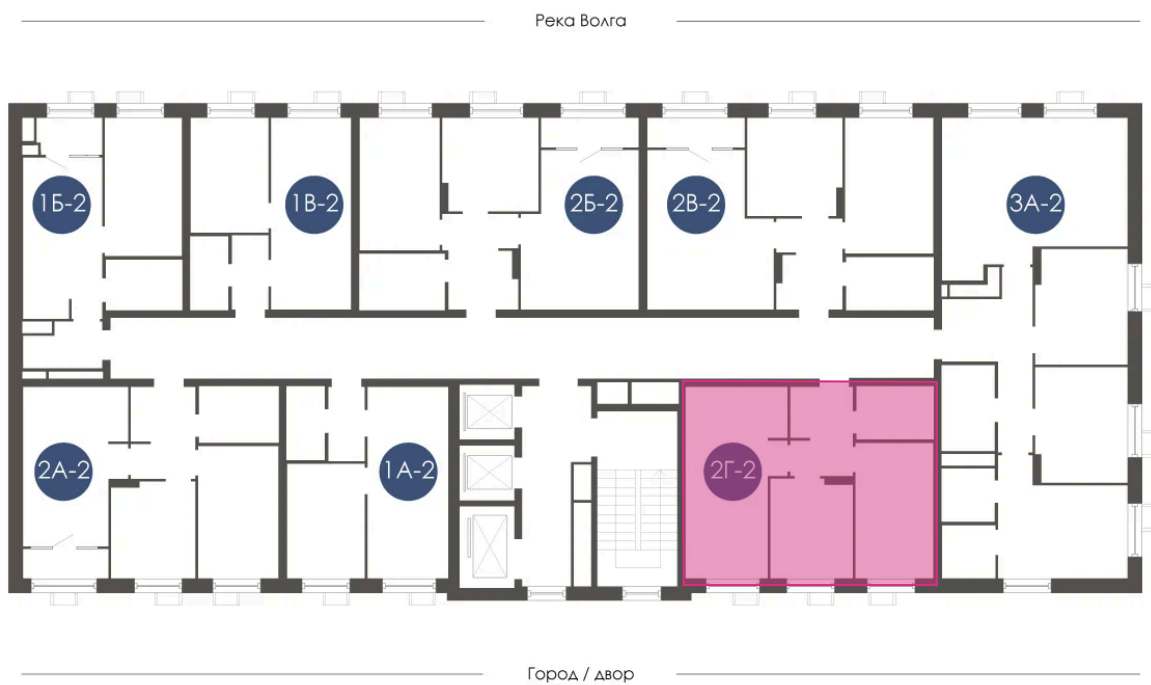

Номер: 302

Отсканируйте QR-код и
смотрите на сайте
atmosfera30.ru

2 КОМНАТНАЯ 52.22 м²

Цена по запросу

Предчистовая отделка

На придомовую территорию

Корпус	Дом 4	Этаж	14
Секция	2	Сдача	3 кв. 2027

05.04.2026 11:26 (Мск)

Не является публичной офертой, цена может быть скорректирована. Информация взята с сайта «atmosfera30.ru»

На этаже 14

2 КОМНАТНАЯ 52.22 м²

05.04.2026 11:26 (Мск)

Не является публичной офертой, цена может быть скорректирована. Информация взята с сайта «atmosfera30.ru»

На генплане Дом 4

2 комнатная 52.22 м²

05.04.2026 11:26 (Мск)

Не является публичной офертой, цена может быть скорректирована. Информация взята с сайта «atmosfera30.ru»