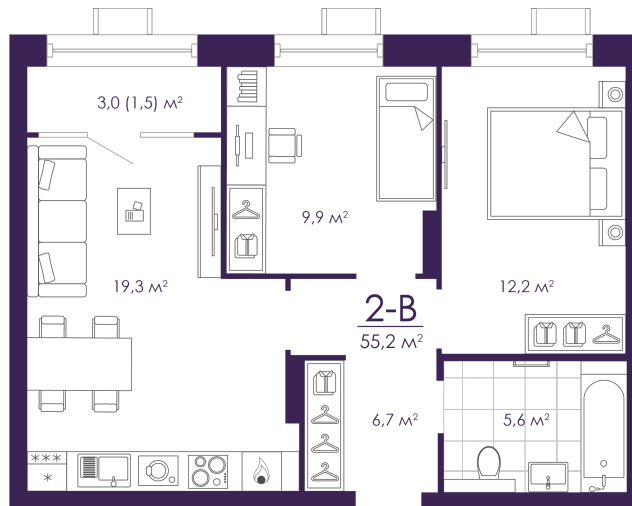

## Цена по запросу

Предчистовая отделка

На Волгу

Корпус	Дом 4	Этаж	6
Секция	1	Сдача	3 кв. 2027

26.04.2026 11:22 (Мск)

Не является публичной офертой, цена может быть скорректирована. Информация взята с сайта «atmosfera30.ru»

# На генплане Дом 4

2 комнатная 55.15 м<sup>2</sup>

26.04.2026 11:22 (Мск)

Не является публичной офертой, цена может быть скорректирована. Информация взята с сайта «atmosfera30.ru»