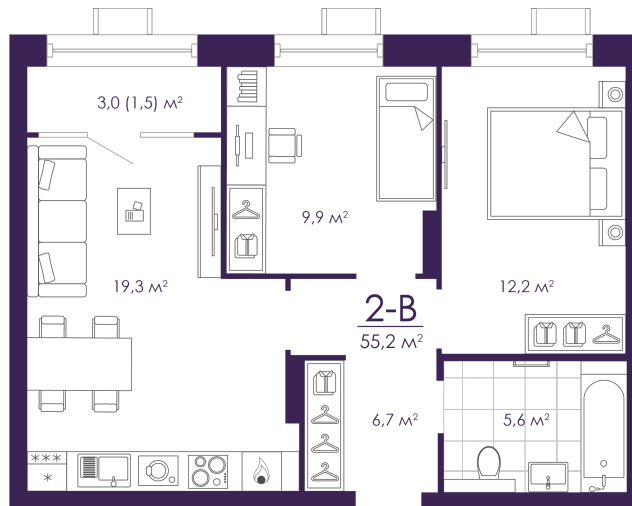

Номер: 41

2 КОМНАТНАЯ 55.15 м²

Отсканируйте QR-код и
смотрите на сайте
atmosfera30.ru

Цена по запросу

Предчистовая отделка

На Волгу

Корпус	Дом 4	Этаж	6
Секция	1	Сдача	3 кв. 2027

04.04.2026 13:18 (Мск)

Не является публичной офертой, цена может быть скорректирована. Информация взята с сайта «atmosfera30.ru»

На этаже 6

2 КОМНАТНАЯ 55.15 м²

04.04.2026 13:18 (Мск)

Не является публичной офертой, цена может быть скорректирована. Информация взята с сайта «atmosfera30.ru»

На генплане Дом 4

2 комнатная 55.15 м²

04.04.2026 13:18 (Мск)

Не является публичной офертой, цена может быть скорректирована. Информация взята с сайта «atmosfera30.ru»