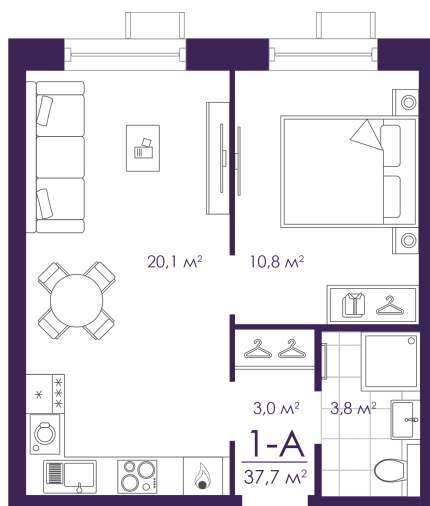

Номер: 182

Отсканируйте QR-код и
смотрите на сайте
atmosfera30.ru

1 КОМНАТНАЯ 37.65 м²

Цена по запросу

Предчистовая отделка

На придомовую территорию

Корпус	Дом 4	Этаж	22
Секция	1	Сдача	3 кв. 2027

26.06.2026 05:17 (Мск)

Не является публичной офертой, цена может быть скорректирована.
Информация взята с сайта «atmosfera30.ru».

На этаже 22

1 КОМНАТНАЯ 37.65 м²

26.06.2026 05:17 (Мск)

Не является публичной офертой, цена может быть скорректирована.
Информация взята с сайта «atmosfera30.ru».

На генплане Дом 4

1 комнатная 37.65 м²

26.06.2026 05:17 (Мск)

Не является публичной офертой, цена может быть скорректирована.
Информация взята с сайта «atmosfera30.ru».