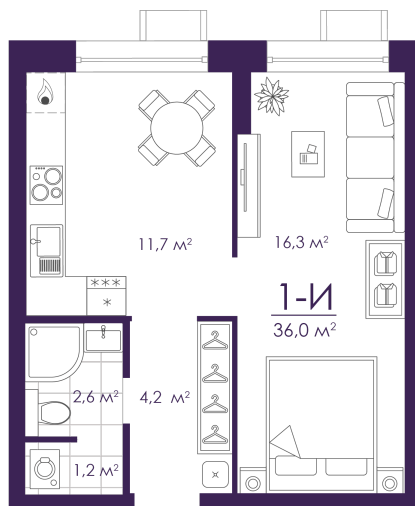

Номер: 417

Отсканируйте QR-код и
смотрите на сайте
atmosfera30.ru

1 КОМНАТНАЯ 36 м²

Цена по запросу

Корпус	Дом 3	Этаж	20
Секция	2	Сдача	2 кв. 2024

23.02.2025 22:59 (Мск)

Не является публичной офертой, цена может быть скорректирована. Информация взята с сайта «atmosfera30.ru»

На этаже 20

1 КОМНАТНАЯ 36 м²

23.02.2025 22:59 (МСК)

Не является публичной офертой, цена может быть скорректирована. Информация взята с сайта «atmosfera30.ru»

На генплане Дом 3

1 комнатная 36 м²

23.02.2025 22:59 (Мск)