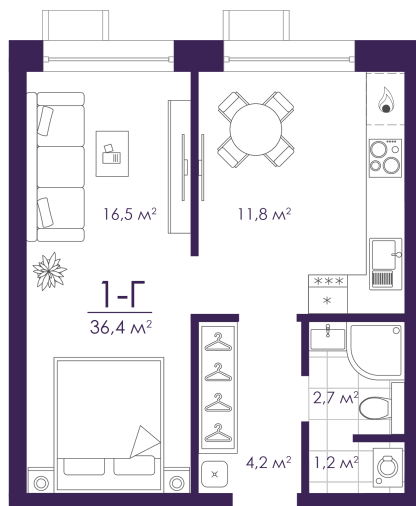

Номер: 482

Отсканируйте QR-код и
смотрите на сайте
atmosfera30.ru

1 КОМНАТНАЯ 36.4 м²

Цена по запросу

Корпус	Дом 3	Этаж	23
Секция	1	Сдача	2 кв. 2024

18.04.2025 19:49 (Мск)

Не является публичной офертой, цена может быть скорректирована. Информация взята с сайта «atmosfera30.ru»

На этаже 23

1 комнатная 36.4 м²

18.04.2025 19:49 (МСК)

Не является публичной офертой, цена может быть скорректирована. Информация взята с сайта «atmosfera30.ru»

На генплане Дом 3

1 комнатная 36.4 м²

18.04.2025 19:49 (Мск)