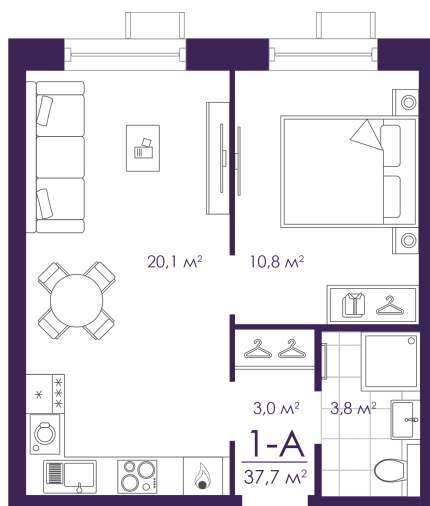

Номер: 20

1 КОМНАТНАЯ 37.65 м²

Отсканируйте QR-код и
смотрите на сайте
atmosfera30.ru

Цена по запросу

Предчистовая отделка

На придомовую территорию

Корпус	Дом 4	Этаж	4
Секция	1	Сдача	3 кв. 2027

04.06.2026 15:30 (Мск)

Не является публичной офертой, цена может быть скорректирована.
Информация взята с сайта «atmosfera30.ru».

На этаже 4

1 КОМНАТНАЯ 37.65 м²

04.06.2026 15:30 (Мск)

Не является публичной офертой, цена может быть скорректирована.
Информация взята с сайта «atmosfera30.ru».

На генплане Дом 4

1 комнатная 37.65 м²

04.06.2026 15:30 (Мск)

Не является публичной офертой, цена может быть скорректирована.
Информация взята с сайта «atmosfera30.ru».