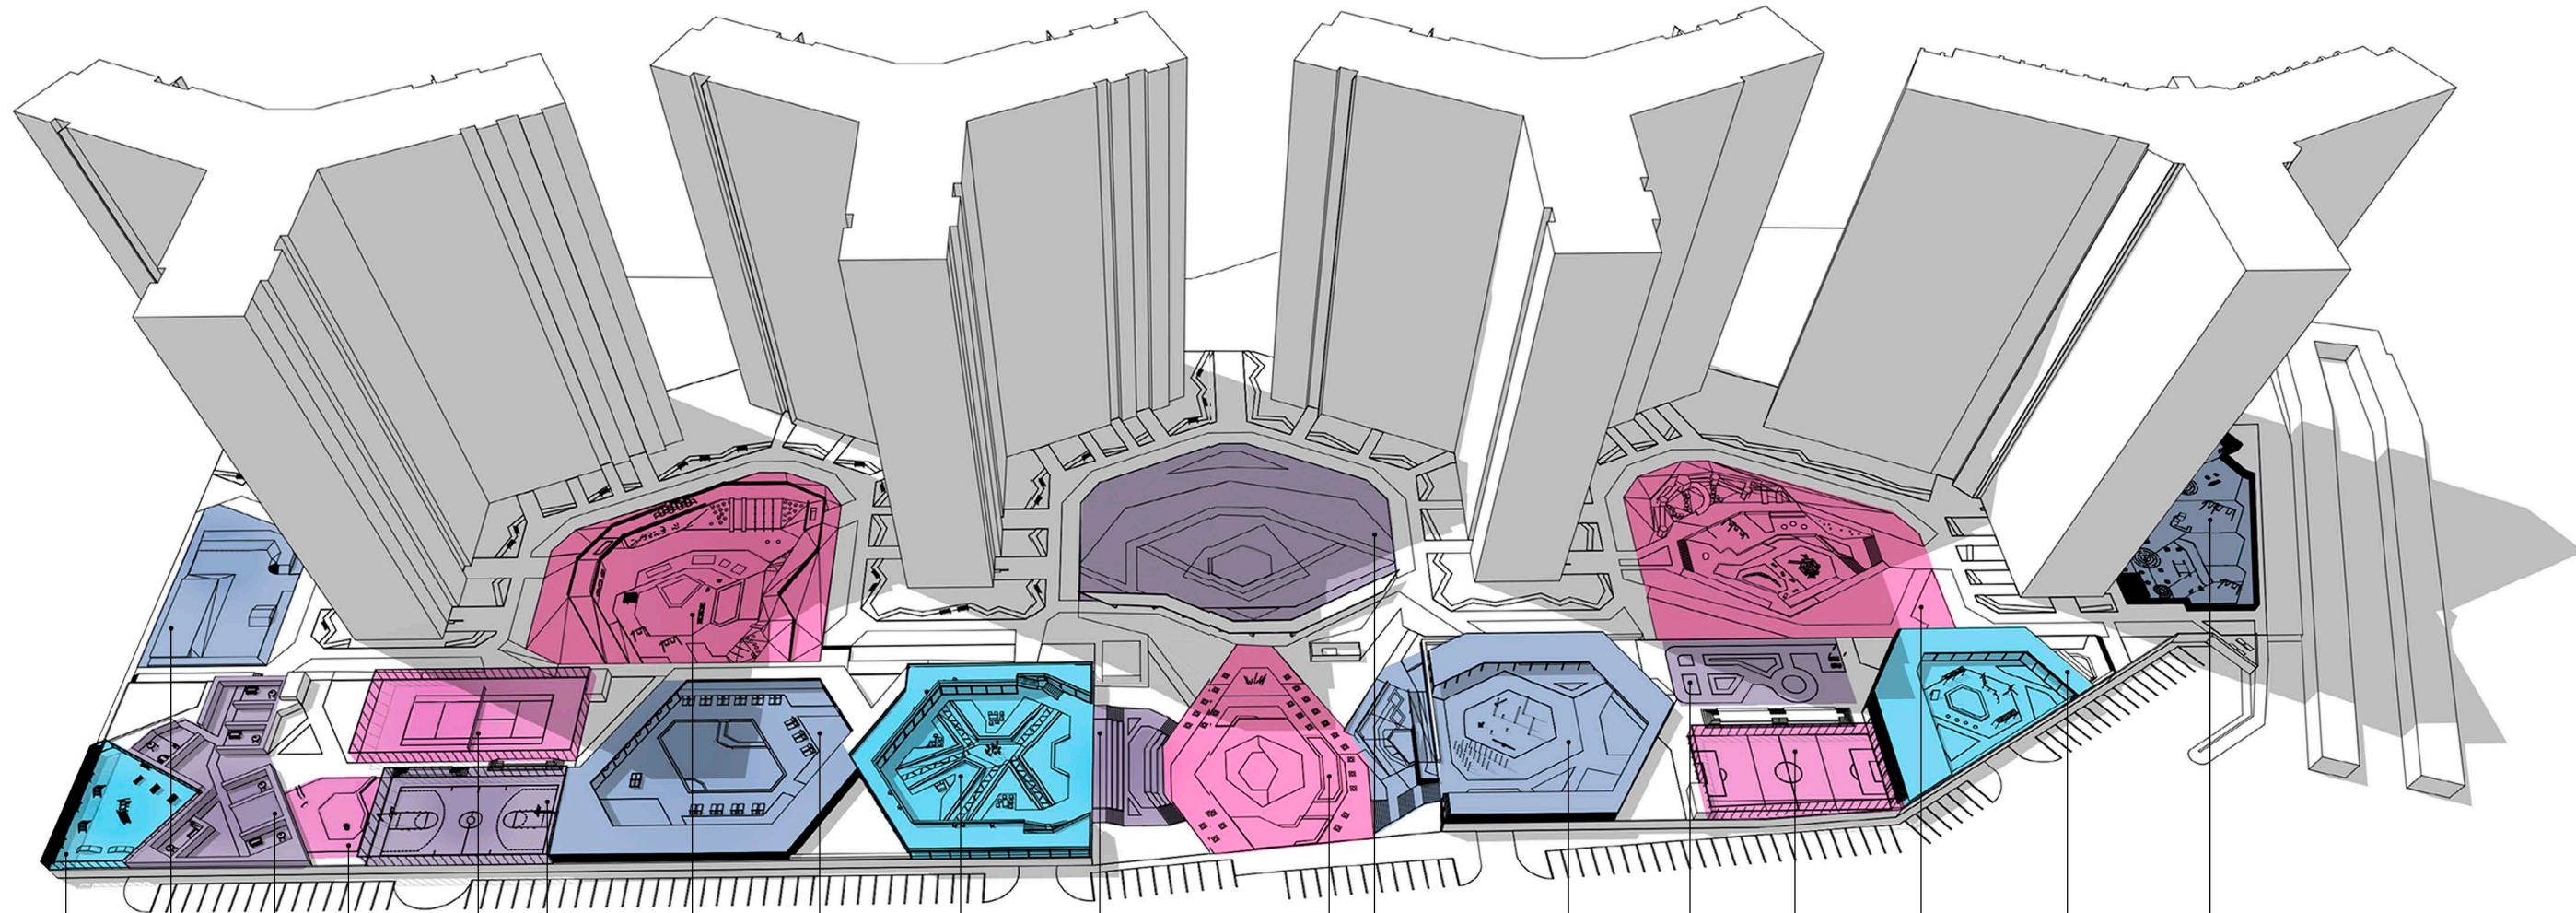

ЭКСКЛЮЗИВНЫЙ ПОДХОД

К СОЗДАНИЮ ПРОЕКТА

Дворовое пространство комплекса – это уникальный авторский проект от московского архитектурного агентства. При его разработке основной задачей стало создание разнообразных уютных площадок, подходящих под потребности и интересы всех жителей комплекса, собранных в единую композицию. Проектом предусмотрены особенности климата и уникальность расположения на берегу реки.

ДОЛИНА РАДОСТИ

«Каньон» – это 2 000 квадратных метров пространства для активных игр и невероятных идей. Здесь можно покорить вершину скалодрома, взобраться по канатной лестнице, попрыгать на батутах. А самых маленьких порадует огромная песочница со множеством деревянных фигурок.